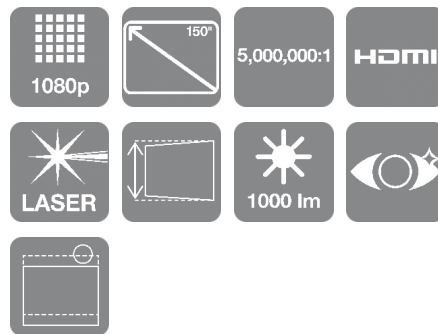

DATASHEET / BROCHURE

KEY FEATURES

- **Минилазерен телевизионен проектор**
  Дори когато проекторът е поставен близо до стената, уголемете любимите си филми, игри и спортни събития у дома до размер на екрана 150 инча
- **Интелигентно домашно забавление**
  Гледайте повече от 400 000* филма и епизода – всичко на едно място. Google TV събира любимото Ви съдържание от всички приложения и абонаменти и ги организира специално и точно за Вас
- **Дълготрайно решение**
  Благодарение на издръжливия лазерен светлинен източник на този модел можете да се забавлявате в продължение на до 10 години*
- **Картина с превъзходно качество**
  Изображенията изглеждат по-ярки и ярки с технологията 3LCD от Epson, до три пъти по-ярки цветове от сравнимите едночипови DLP проектори*

EPSON®